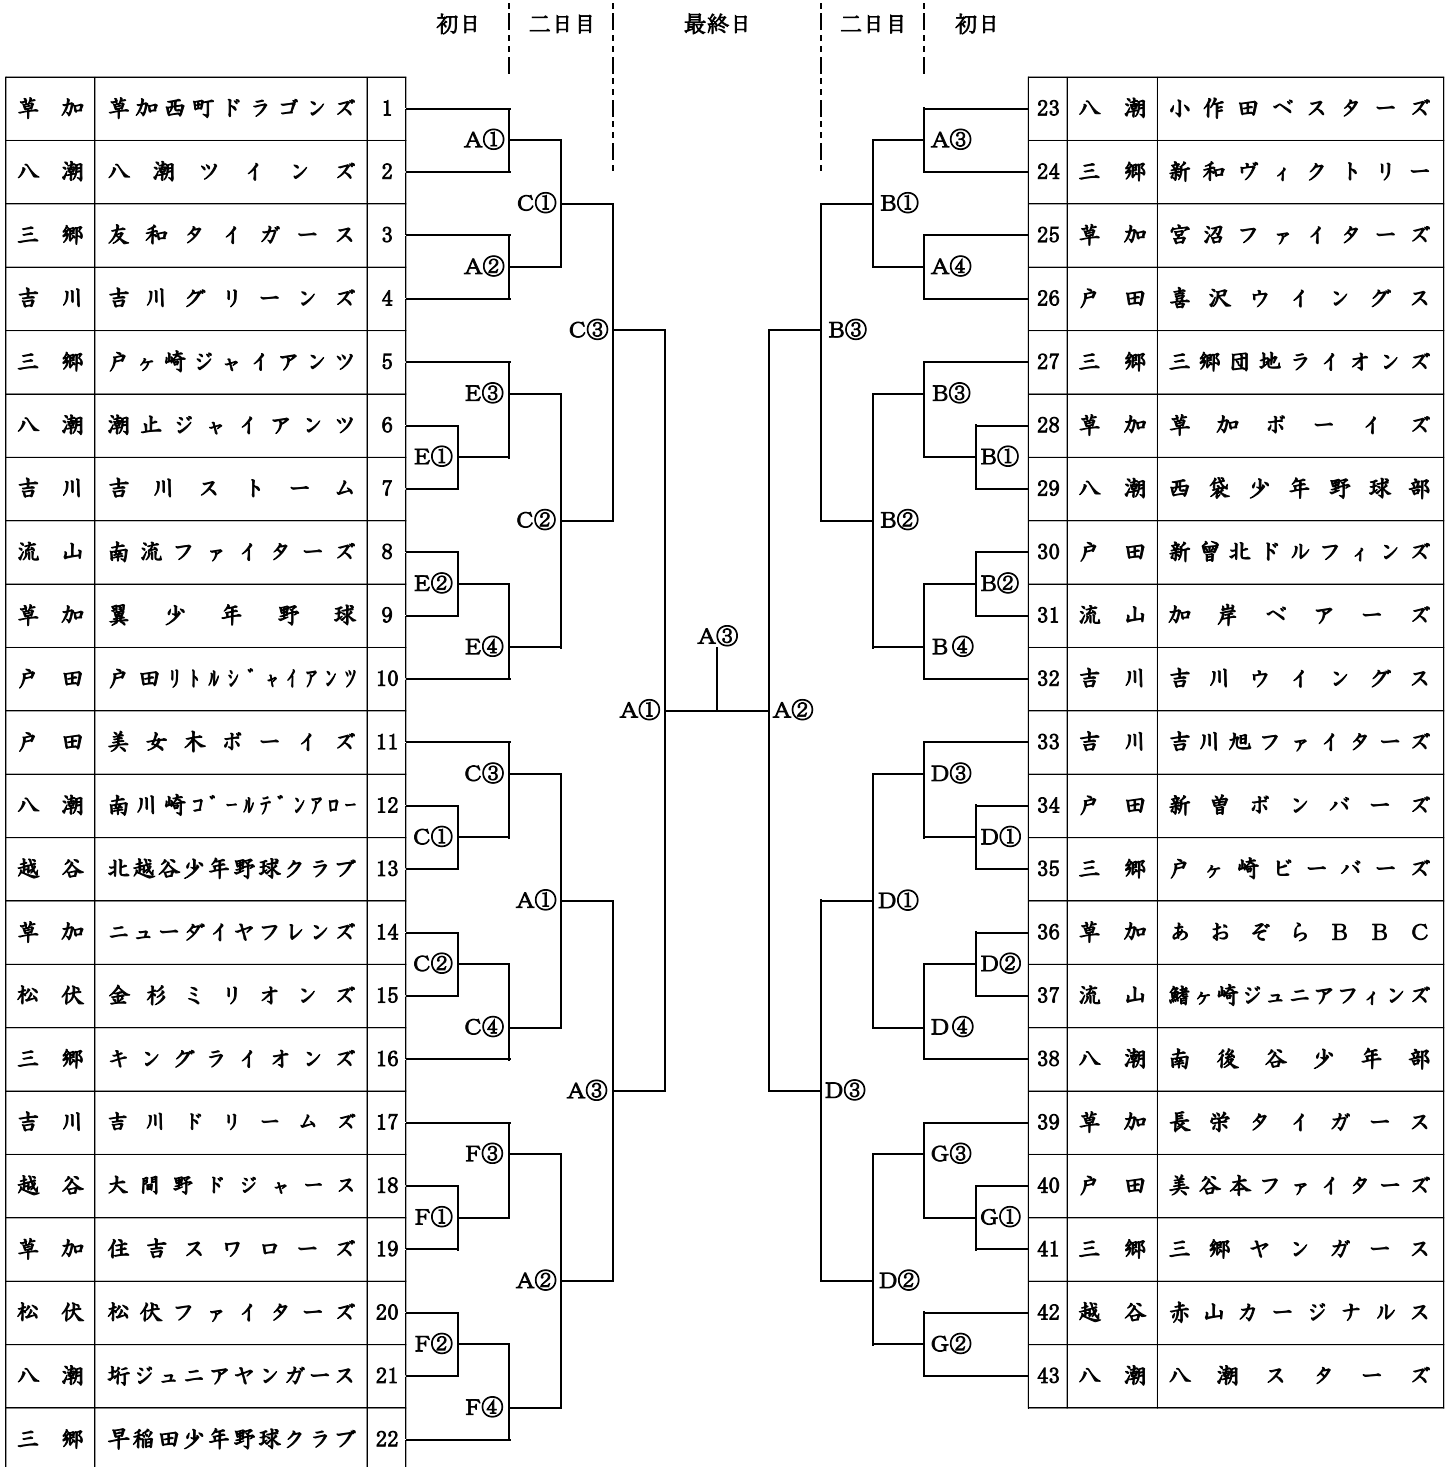

第32回 吉川市近隣少年野球大会 組合せ表

会		場	
A	旭公園野球場	E	ストームグラウンド
B	中曽根公園グラウンド	F	ドリームズグラウンド
C	県営グラウンドB	G	美南公園グラウンド
D	県営グラウンドC	計7面	

*大会日程 3月11日,18日,21日,予備日25日

*開会式 旭球場

8:00より

試合開始予定時間

・初日(旭球場) ①9:00 ②10:40 ③12:20 ④14:00
 ・その他の会場 ①9:30 ②11:10 ③12:50 ④14:30
 ・二日目 ①9:00 ②10:40 ③13:00

受付 7:30~

プラカード、団旗持参

審判員

- ・1面で3試合の会場は1と2が相互に行い、3試合目は2試合目敗者チームから2名と本部審判で行う。
- ・1面で4試合の会場は1と2が3と4が相互に行う。